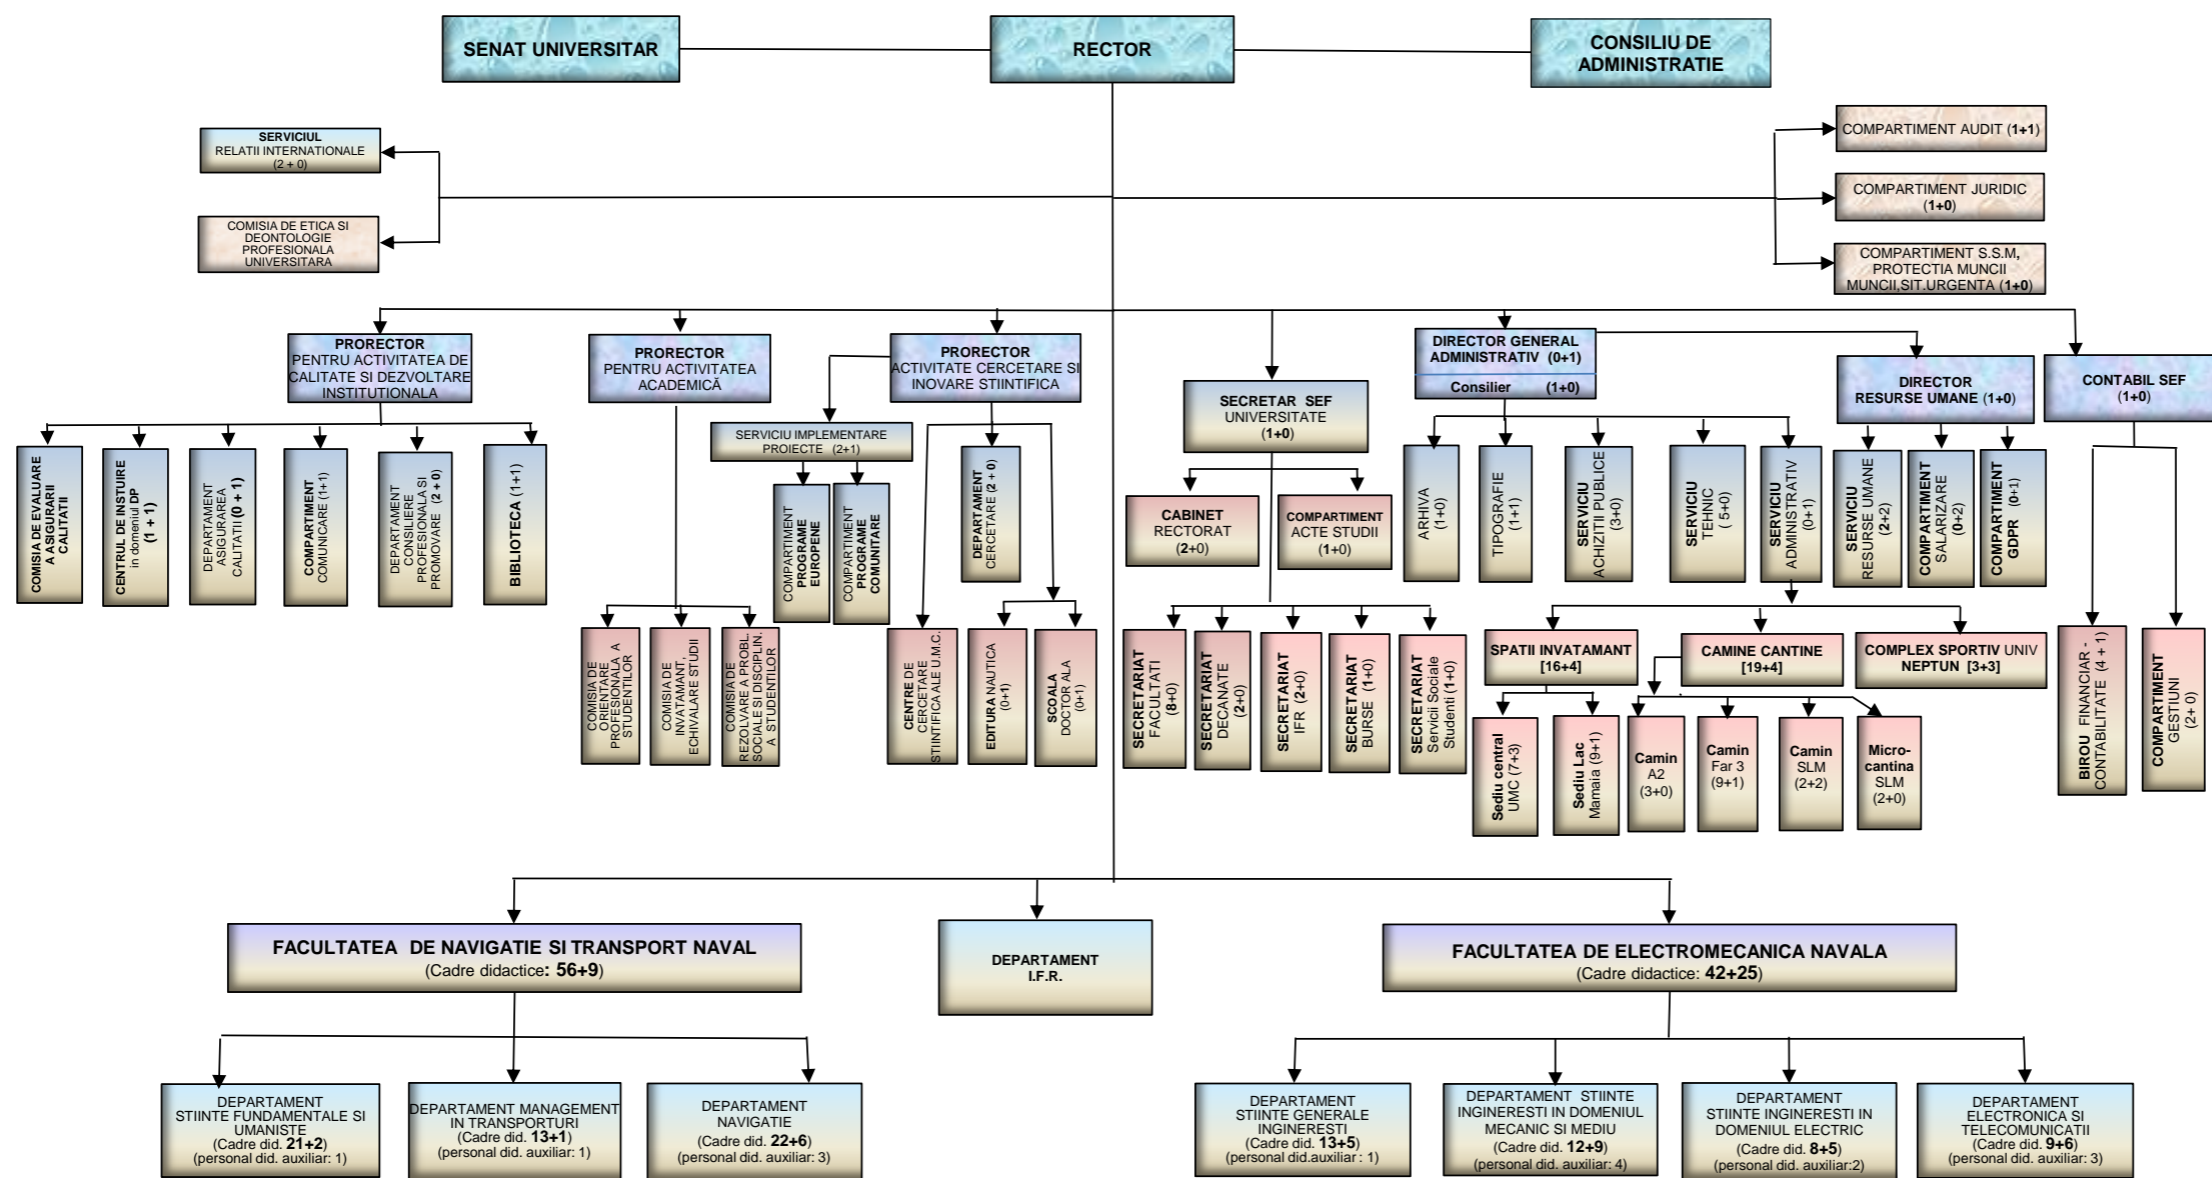

Organigrama Universității Maritime din Constanța - valabila la 01.10.2018, aprobata prin H.S. O.12 din 28.09.2018

Președinte Senat,  
Conf. univ. dr.ing. Emil OANȚĂ

Rector,  
Prof.univ.dr.ing. Cornel PANAIT