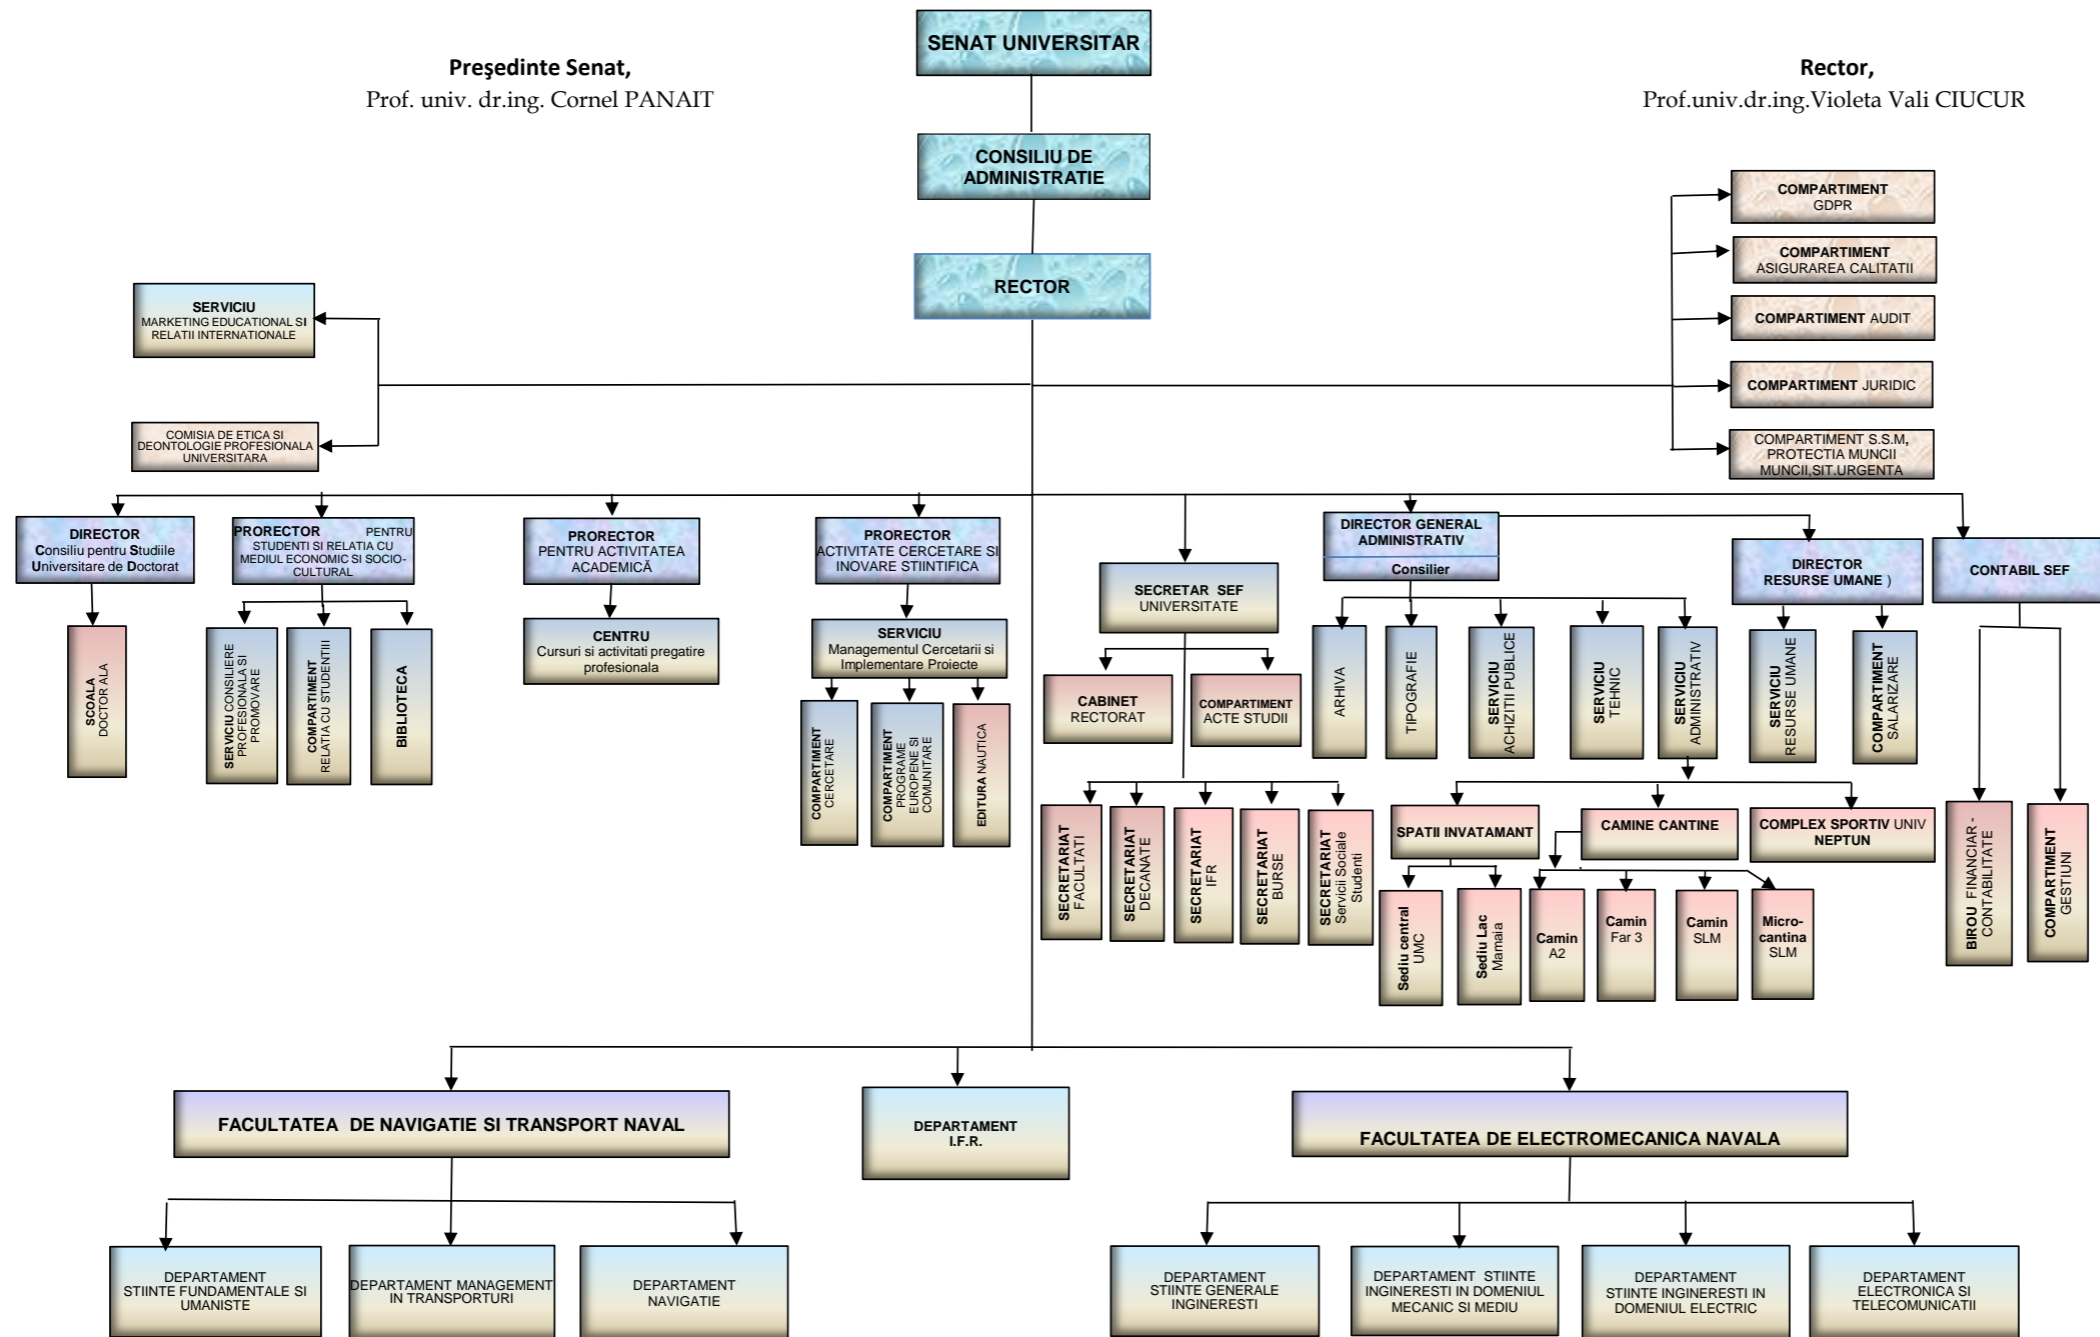

**Organigrama Universității Maritime din Constanța - valabila la 01.10.2020**

Nr	NUME	FUNCTIE	Telefon	E-MAIL
1	PANAIT CORNEL	Presedinte Senat UMC	0755881188	cornel.panait@gad.ro
2	CIUCUR VIOLETA	Rector	0755885872	violeta.ciucur@cmu-edu.eu
3	CONSTANTINESCU ELIODOR	Prorector pentru Activitatea Academica	0755885874	mirelcon@imc.ro
4	RAICU GABRIEL	Prorector pentru Activitatea Cercetare si Inovare Stiintifica	0723614043	gabriel.raicu@cmu-edu.eu
5	HANZU PAZARA RADU IOAN	Prorector pentru studentii si relatia cu mediul socio-cultural		radu.hanzu@cmu-edu.eu
6	STAN LIVIU	Decan Facultatea Electromecanica Navala	0744420044	liviu.stan@cmu-edu.eu
7	STANCA COSTEL	Decan Facultatea de Navigatie si Transport Naval	0723138800	costel.stanca@gmail.com
8	ACOMI NICOLETA	Prodecan Facultatea de Navigatie si Transport Naval	0721287877	nicoleta.acomi@cmu-edu.eu
9	BARHALESCU MIHAELA	Prodecan Facultatea Electromecanica Navala		mihaela.barhalescu@cmu-edu.eu
10	ARGINTARU DANUT	Director Departament Stiinte si Umaniste	0755582249	danut.argintaru@cmu-edu.eu
11	OLTEANU ANA	p.Director Departament Management in Transporturi		ana.olteanu@cmu-edu.eu
12	ARSENIE PAULICA	Director Departament Navigatie	0755885871	arseniep@cmu-edu.eu
13	RAICU ALEXANDRA	Director Departament Stiinte Generale Ingineresti	0722605508	alexandra.raicu@cmu-edu.eu
14	SABAU ADRIAN	p.Director Dep. Stiinte Ingineresti in domeniul Mecanic si Mediu		adrian.sabau@cmu-edu.eu
15	DORDESCU MARIAN	Director Departament Stiinte Ingineresti in Domeniul Electric	0728866957	marian.dordescu@cmu-edu.eu
16	TAMAS RAZVAN	Director Departament Electronica si Telecomunicatii	0755251144	razvan.tamas@cmu-edu.eu
17	MEMET FEIZA	Director Departament IFR	0755570274	feiza.memet@cmu-edu.eu
18	GHIJA ELENA	p. Director General Administrativ	0751631691	dga@cmu-edu.eu
19	SIMA AURELIAN	Director Resurse Umane	0748019388	aurelian.sima@cmu-edu.eu
20	ROTARIU MARIANA	Contabil Sef	0751631696	mariana.rotariu@cmu-edu.eu
21	PADINEANU EDITH-FIRDES	Secretar Sef Universitate	0755885886	edith.padineanu@cmu-edu.eu
22	NEDELCU AUREL	Sef Serviciu Tehnic	0754065176	aurel.nedelcu@cmu-edu.eu
23	FRANDOS NARCISA ELENA	Sef Serviciu Achizitii	0748025674	achizitii@cmu-edu.eu
24	MURINEANU EMILIA	Sef Serviciu Managementul Cercetarii si Implementare Proiecte	0724035559	emilia.murineanu@cmu-edu.eu
25	BUZU GEORGIANA	Sef Serviciu Marketing Educational si Relatii Internationale	0754065171	georgiana.buzu@cmu-edu.eu
26	STAN LUMINITA	Sef Serviciu Consiliere profesionala si promovare		luminita.stan@cmu-edu.eu