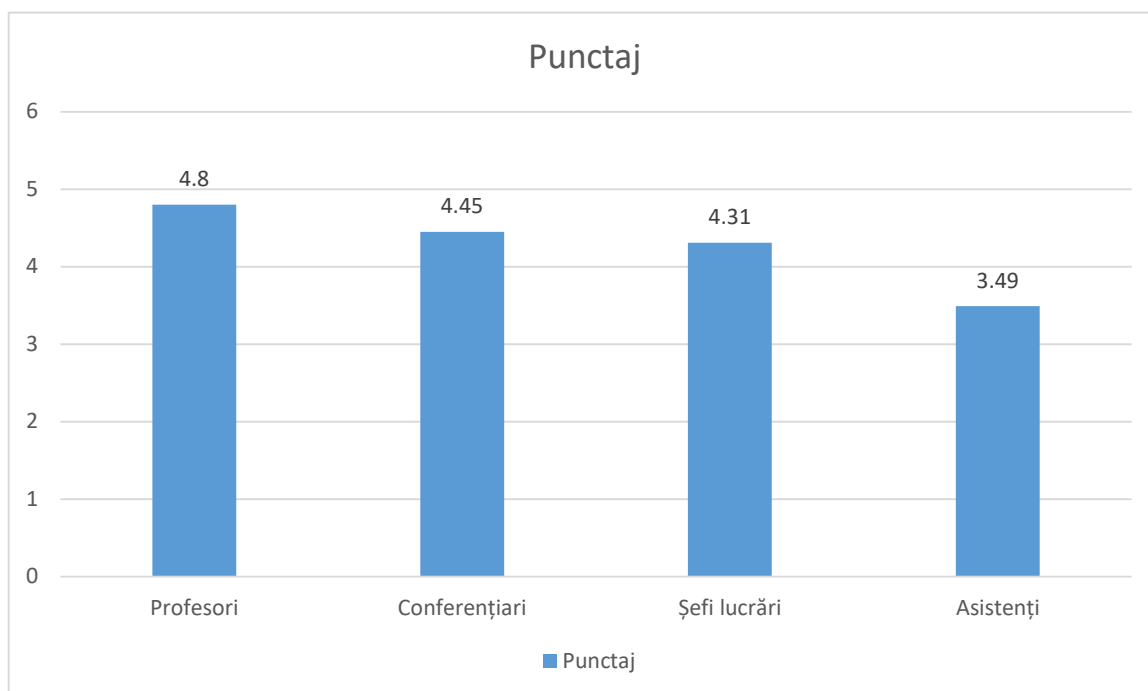

## ***Departamentul Managementul transporturilor an universitar 2018-2019***

În urma chestionarelor de evaluare a cardelor didactice de către studenți au rezultat următoarele:

Notă: 1 punctaj minim și 5 punctaj maxim

Din cadrul departamentului au fost evaluate 13 cadre didactice (1 profesori, 4 conferențieri, 7 șefi lucrări și 1 asistenți)

Rezultatele evaluărilor au fost dezbătute în cadrul ședințelor de departament.

Nu au fost luate măsuri deoarece toate evaluările au fost pozitive.