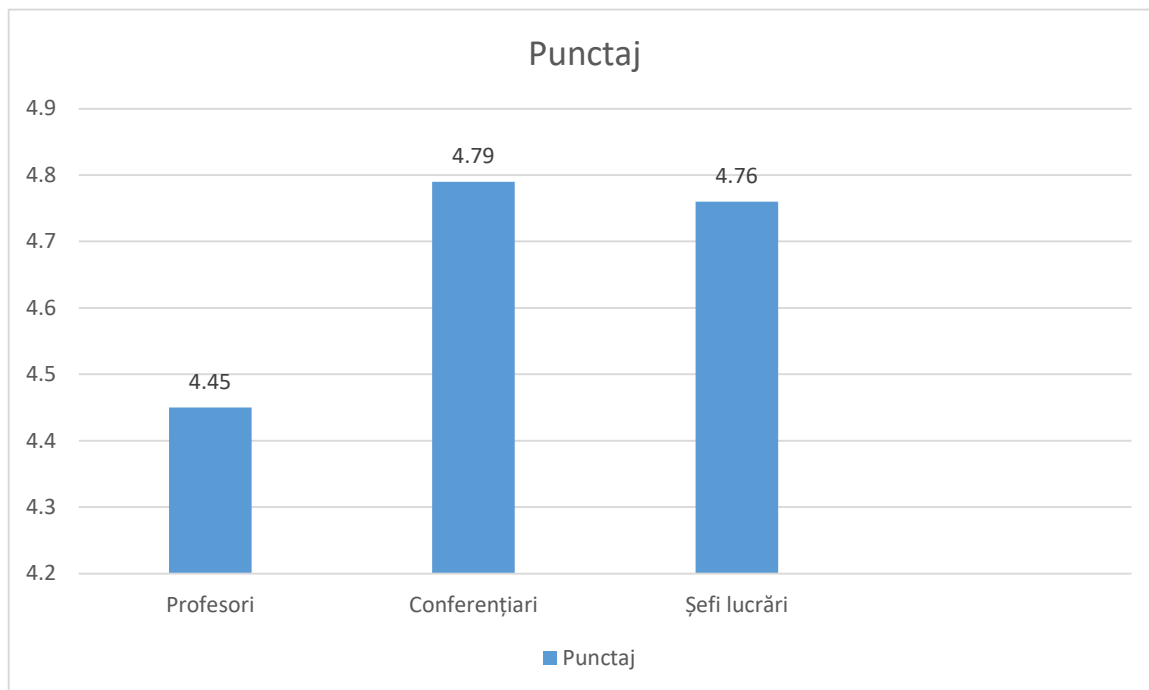

## ***Departamentul Navigație an universitar 2018-2019***

În urma chestionarelor de evaluare a cardelor didactice de către studenți au rezultat următoarele:

Notă: 1 punctaj minim și 5 punctaj maxim

Din cadrul departamentului au fost evaluate 18 cadre didactice (2 profesori, 7 conferențieri, 9 șefi lucrări)

Rezultatele evaluărilor au fost dezbătute în cadrul ședințelor de departament.

Nu au fost luate măsuri deoarece toate evaluările au fost pozitive.