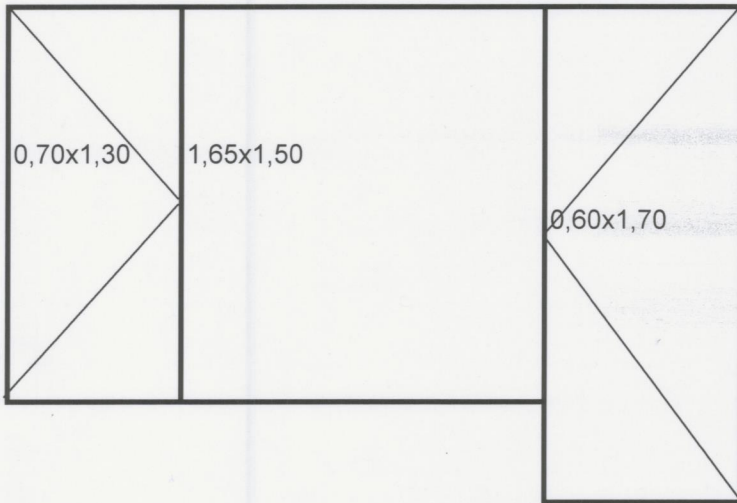

Anexă 1.

Dimensiuni orientative

Rektorat P001- Secretara

Suprafata: 6,76 mp

Anexă 2

Anexa- Dimensiuni orientative E102

3 bucati

Dimensiuni rolete/ geam:

1,65x0,65 2 buc.

0,75x0,70 2 buc.

2,5x1,45 1 buc.

Total suprafata/ geam- 6,83 mp

Total-20,5 mp

Anexa 3

Anexa 2 - Dimensiuni orientative E 201, E 404

Rolet dimensiuni :
0,70 x 1,30 2 bucata
1,65 x 1,50 2 bucata
0,60 x 1,70 2 bucata

Suprafata: 4,41 mp x 2 = 8,82 mp.

Anexa 4

~~Anexa 2~~ - Dimensiuni orientative E 501

Rolet dimensiuni :	0,70x 1,30	1 bucata
	1,65x1,50	1 bucata
	0,60x1,70	1 bucata

Suprafata: 4,41 mp

Anexa 5.

Anexa- Dimensiuni orientative E 703

suprafata: 4,4 mp