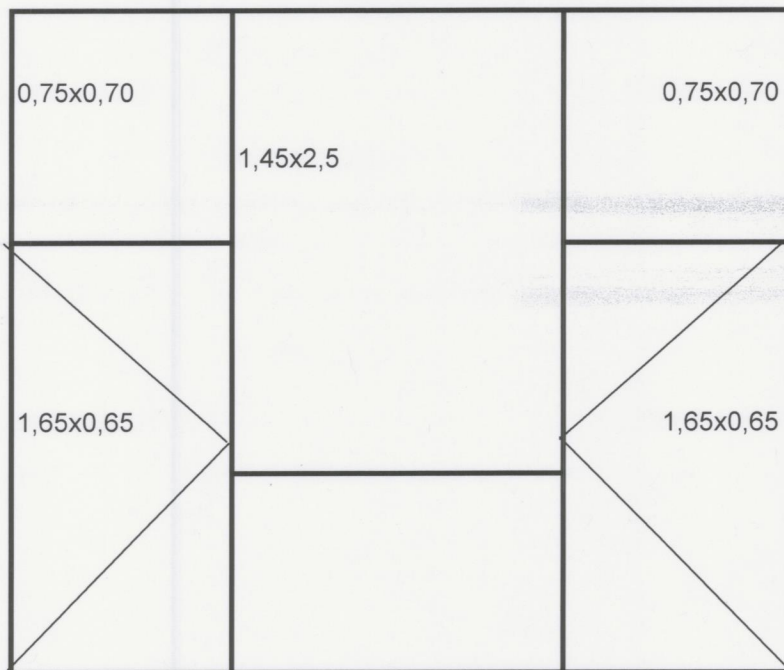

Anexă 1.

Dimensiuni orientative

Rektorat P001- Secretara

Suprafata: 6,76 mp

Anexă 2

Anexa- Dimensiuni orientative E102

3 bucati

Dimensiuni rolete/ geam:

1,65x0,65 2 buc.

0,75x0,70 2 buc.

2,5x1,45 1 buc.

Total suprafata/ geam- 6,83 mp

Total-20,5 mp

Anexa 3

Anexa 2 - Dimensiuni orientative E 201, E 404

Rolet dimensiuni :
0,70 x 1,30 2 bucata
1,65 x 1,50 2 bucata
0,60 x 1,70 2 bucata

Suprafata: 4,41 mp x 2 = 8,82 mp.

Anexa 4

~~Anexa 2~~ - Dimensiuni orientative E 501

Rolet dimensiuni :	0,70x 1,30	1 bucata
	1,65x1,50	1 bucata
	0,60x1,70	1 bucata

Suprafata: 4,41 mp

Anexa 5.

Anexa- Dimensiuni orientative E 703

suprafata: 4,4 mp