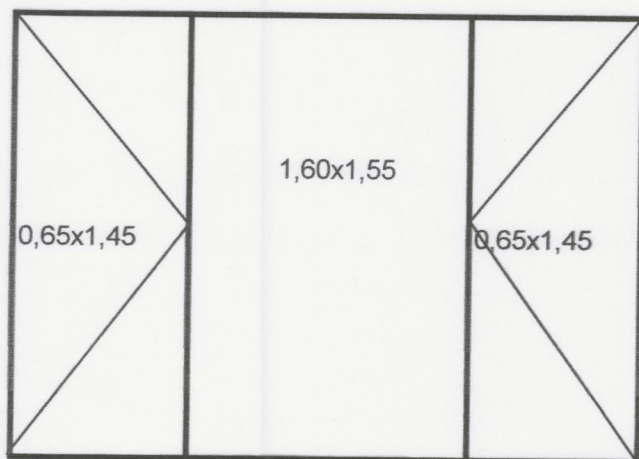

Anexă 1.

Dimensiuni orientative

Rektorat P001- Secretara

Suprafata: 6,76 mp

Anexă 2

Anexa- Dimensiuni orientative E102

3 bucati

Dimensiuni rolete/ geam:

1,65x0,65 2 buc.

0,75x0,70 2 buc.

2,5x1,45 1 buc.

Total suprafata/ geam- 6,83 mp

Total-20,5 mp

Anexa 3

Anexa 2 - Dimensiuni orientative E 201, E 404

Rolet dimensiuni :
0,70 x 1,30 2 bucata
1,65 x 1,50 2 bucata
0,60 x 1,70 2 bucata

Suprafata: 4,41 mp x 2 = 8,82 mp.

Anexa 4

~~Anexa 2~~ - Dimensiuni orientative E 501

Rolet dimensiuni :	0,70x 1,30	1 bucata
	1,65x1,50	1 bucata
	0,60x1,70	1 bucata

Suprafata: 4,41 mp

Anexa 5.

Anexa- Dimensiuni orientative E 703

suprafata: 4,4 mp