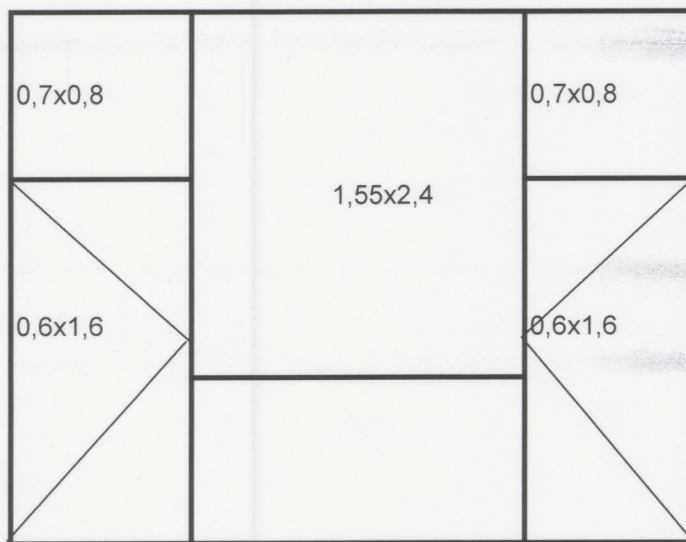

Anexă 1.

Dimensiuni orientative

Rektorat P001- Secretara

Suprafata: 6,76 mp

Anexă 2

Anexa- Dimensiuni orientative E102

3 bucati

Dimensiuni rolete/ geam:

1,65x0,65 2 buc.

0,75x0,70 2 buc.

2,5x1,45 1 buc.

Total suprafata/ geam- 6,83 mp

Total-20,5 mp

Anexa 3

Anexa 2 - Dimensiuni orientative E 201, E 404

Rolet dimensiuni :
0,70 x 1,30 2 bucata
1,65 x 1,50 2 bucata
0,60 x 1,70 2 bucata

Suprafata: 4,41 mp x 2 = 8,82 mp.

Anexa 4

~~Anexa 2~~ - Dimensiuni orientative E 501

Rolet dimensiuni :	0,70x 1,30	1 bucata
	1,65x1,50	1 bucata
	0,60x1,70	1 bucata

Suprafata: 4,41 mp

Anexa 5.

Anexa- Dimensiuni orientative E 703

suprafata: 4,4 mp