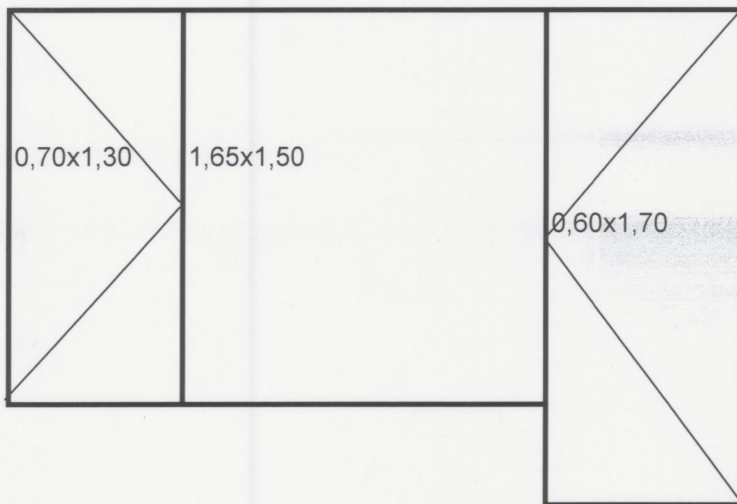

Anexă 1.

Dimensiuni orientative

Rektorat P001- Secretara

Suprafata: 6,76 mp

Anexă 2

Anexa- Dimensiuni orientative E102

3 bucati

Dimensiuni rolete/ geam:

1,65x0,65 2 buc.

0,75x0,70 2 buc.

2,5x1,45 1 buc.

Total suprafata/ geam- 6,83 mp

Total-20,5 mp

Anexa 3

Anexa 2 - Dimensiuni orientative E 201, E 404

Rolet dimensiuni :
0,70 x 1,30 2 bucata
1,65 x 1,50 2 bucata
0,60 x 1,70 2 bucata

Suprafata: 4,41 mp x 2 = 8,82 mp.

Anexa 4

~~Anexa 2~~ - Dimensiuni orientative E 501

Rolet dimensiuni :	0,70x 1,30	1 bucata
	1,65x1,50	1 bucata
	0,60x1,70	1 bucata

Suprafata: 4,41 mp

Anexa 5.

Anexa- Dimensiuni orientative E 703

suprafata: 4,4 mp