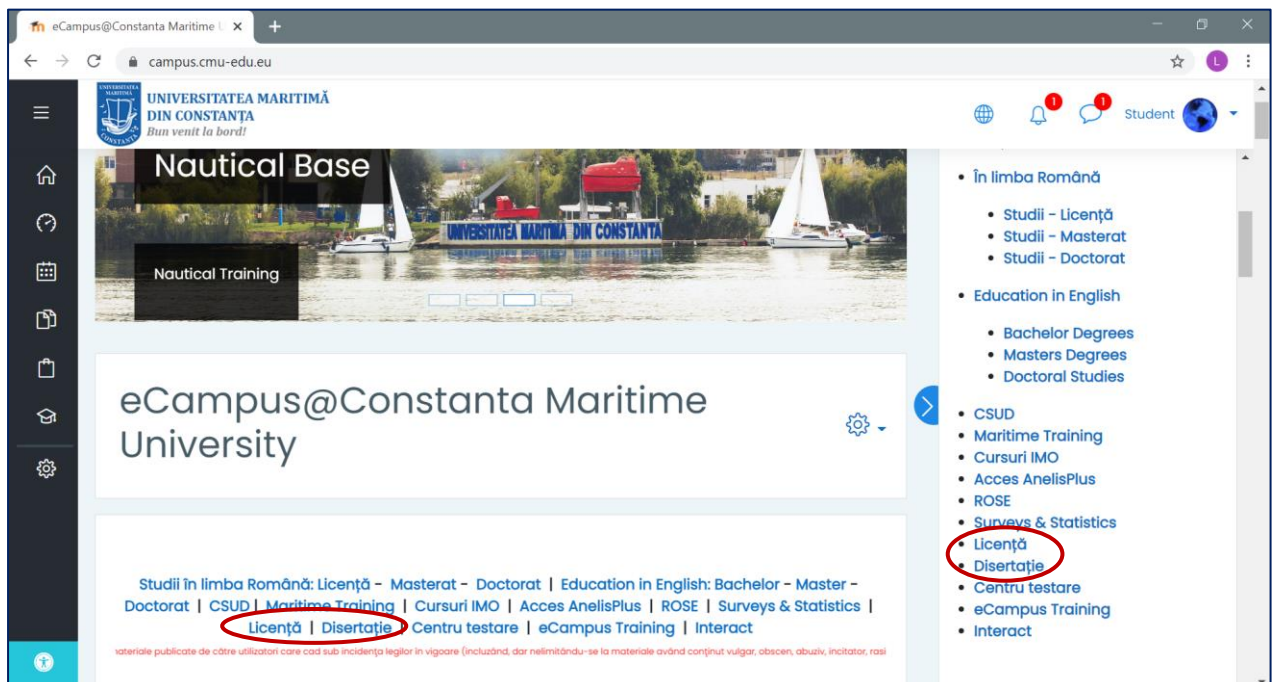

Conectarea la platforma eCampus pentru susținerea examenului de Licență/Disertație

Pentru a susține examenul de licență, conectați-vă folosind datele (username, password) utilizate la cursurile din eCampus. Puteți să accesați direct următoarele două link-uri, sau să navigați prin platforma eCampus ca la punctul 3:

1. Conectare directă Licență: <https://campus.cmu-edu.eu/course/index.php?categoryid=270>
2. Conectare directă Disertație: <https://campus.cmu-edu.eu/course/index.php?categoryid=276>
3. Conectare prin navigare în eCampus conform imaginii 1:
 - a. Accesați adresa: <https://campus.cmu-edu.eu/>
 - b. Folosiți numele de utilizator și parola folosită la cursurile din timpul anului universitar.

Figura 1 – Accesare secțiunii susținere licență/disertație (exemplu)

După conectare, procedați ca în paginile următoare!

Figura 2 – Accesare online a specializării de licență pentru susținere proiect (exemplu)