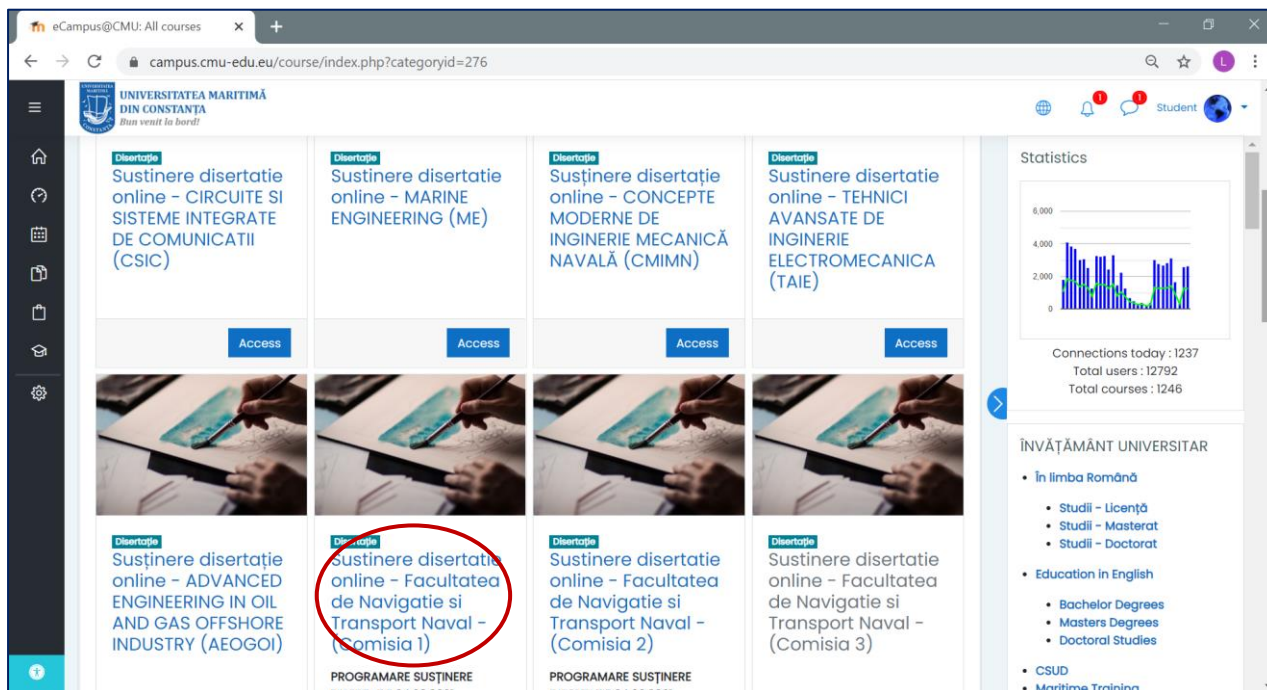

1. Conectare directă Licență: <https://campus.cmu-edu.eu/course/index.php?categoryid=270>
2. Conectare directă Disertație: <https://campus.cmu-edu.eu/course/index.php?categoryid=276>
3. Conectare prin navigare în eCampus conform imaginii 1:
 - a. Accesați adresa: <https://campus.cmu-edu.eu/>
 - b. Folosiți numele de utilizator și parola folosită la cursurile din timpul anului universitar.

Figura 1 – Accesare secțiunii susținere licență/disertație (exemplu)

După conectare, procedați ca în paginile următoare!

Figura 2 – Accesare online a specializării de licență pentru susținere proiect (exemplu)

Figura 3 – Accesare online a specializării de disertație pentru susținere proiect (exemplu)

Course: Licență navigație și transp... x +

campus.cmu-edu.eu/course/view.php?id=2142

UNIVERSITATEA MARITIMĂ
DIN CONSTANȚA
Bun venit la bord!

Licență navigație și transport maritim și fluvial (ZI+IFR) februarie 2021

Home Courses Licență LNAVS2021 [Turn editing on](#)

Announcements

Hidden from students

Test grilă sesiunea februarie 2021 - IF și IFR