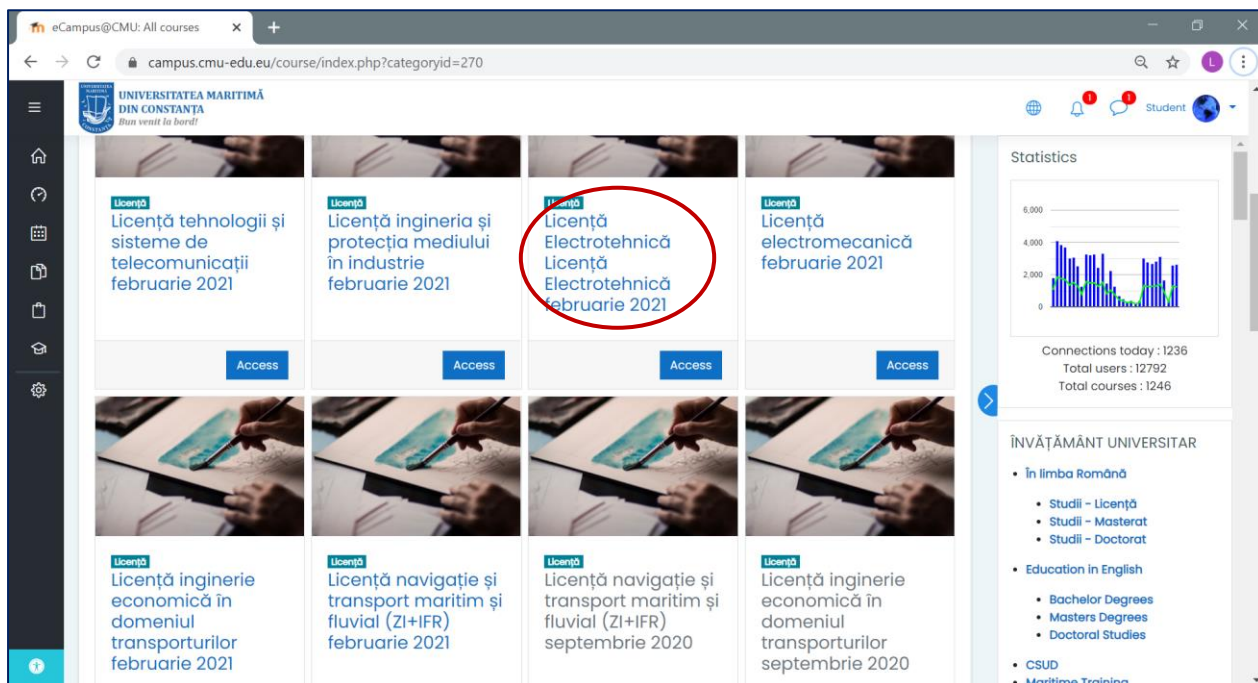

1. Conectare directă Licență: <https://campus.cmu-edu.eu/course/index.php?categoryid=270>
2. Conectare directă Disertație: <https://campus.cmu-edu.eu/course/index.php?categoryid=276>
3. Conectare prin navigare în eCampus conform imaginii 1:
 - a. Accesați adresa: <https://campus.cmu-edu.eu/>
 - b. Folosiți numele de utilizator și parola folosită la cursurile din timpul anului universitar.

Figura 1 – Accesare secțiunii susținere licență/disertație (exemplu)

După conectare, procedați ca în paginile următoare!

Figura 2 – Accesare online a specializării de licență pentru susținere proiect (exemplu)

Figura 3 – Accesare online a specializării de disertație pentru susținere proiect (exemplu)

Course: Licență navigație și transp... x +

campus.cmu-edu.eu/course/view.php?id=2142

UNIVERSITATEA MARITIMĂ
DIN CONSTANȚA
Bun venit la bord!

Licență navigație și transport maritim și fluvial (ZI+IFR) februarie 2021

Home Courses Licență LNAVS2021 [Turn editing on](#)

Announcements

Hidden from students

Test grilă sesiunea februarie 2021 - IF și IFR