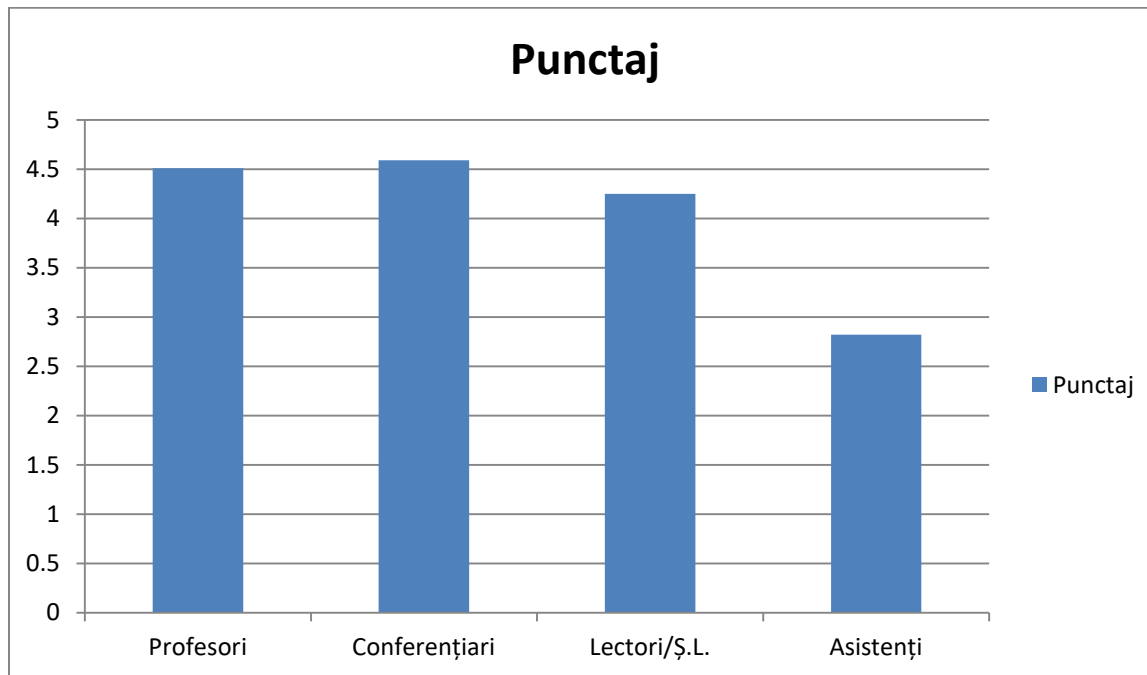

# DEPARTAMENTUL MANAGEMENTUL TRANSPORTURILOR

În urma chestionarelor de evaluare a cardelor didactice de către studenți au rezultat următoarele:

*Notă:* 1 punctaj minim și 5 punctaj maxim

Din cadrul departamentului au fost evaluate 12 cadre didactice (1 profesor, 4 conferențieri, 6 lectori/Ș.L., 1 asistent)

Rezultatele evaluărilor au fost dezbătute în cadrul ședințelor de departament.