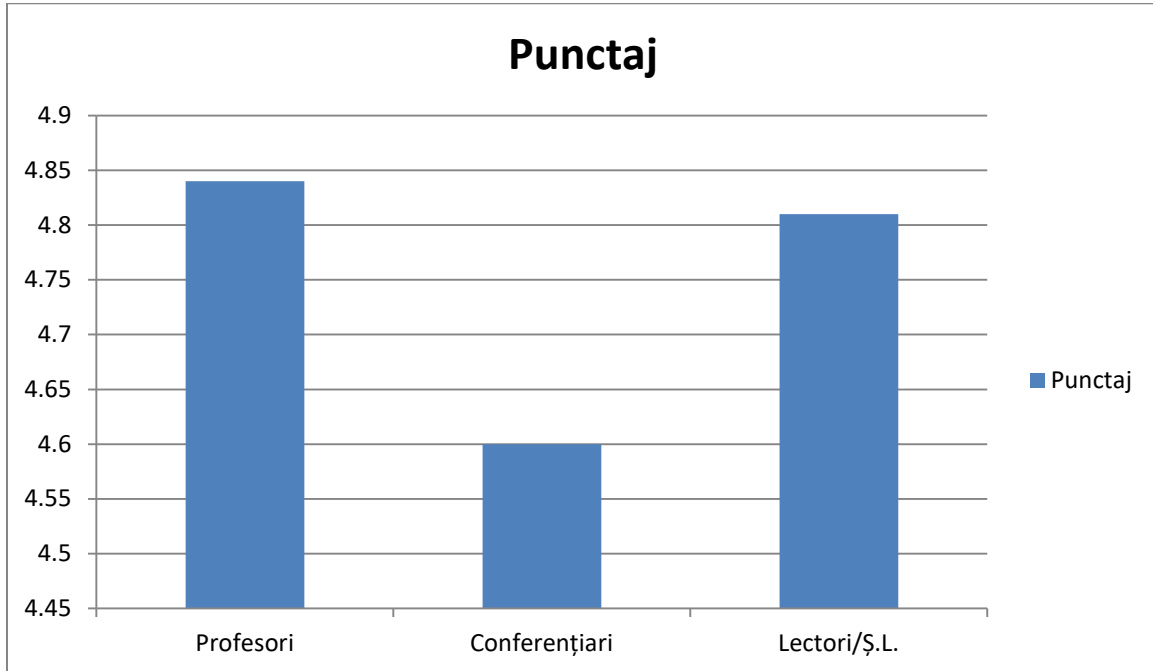

## DEPARTAMENTUL NAVIGAȚIE

În urma chestionarelor de evaluare a cardelor didactice de către studenți au rezultat următoarele:

*Notă:* 1 punctaj minim și 5 punctaj maxim

Din cadrul departamentului au fost evaluate 15 cadre didactice (2 profesori, 5 conferențieri, 8 lectori/Ș.L.)

Rezultatele evaluărilor au fost dezbătute în cadrul ședințelor de departament.