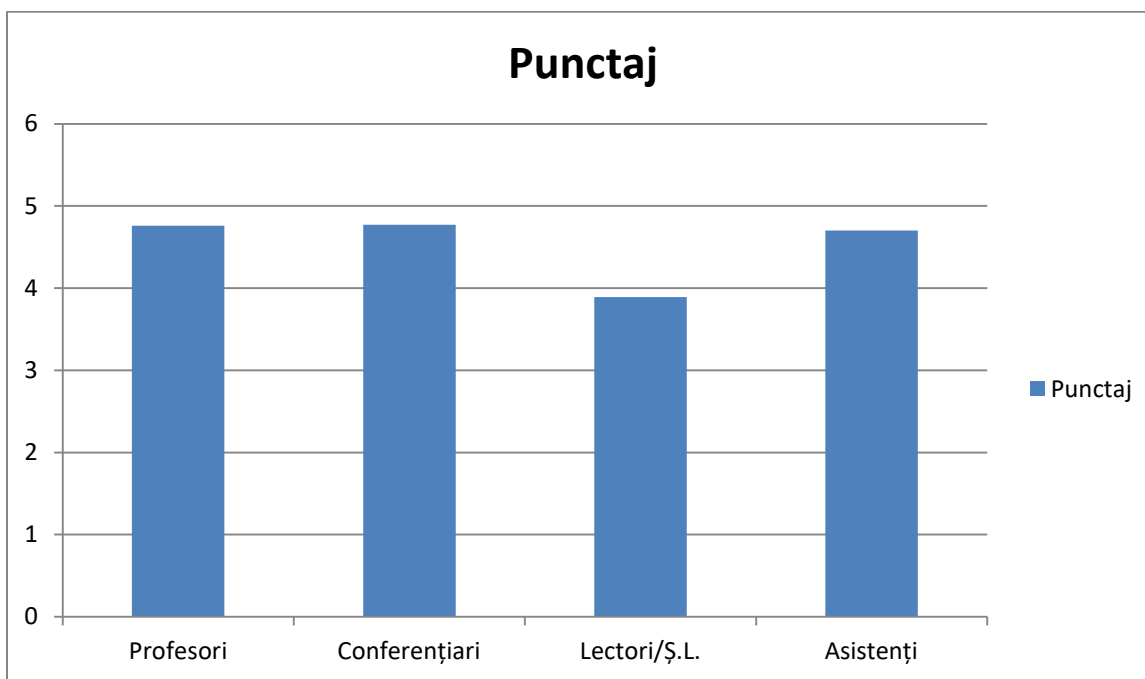

# DEPARTAMENTUL ȘTIINȚE GENERALE INGINEREȘTI

În urma chestionarelor de evaluare a cardelor didactice de către studenți au rezultat următoarele:

*Notă:* 1 punctaj minim și 5 punctaj maxim

Din cadrul departamentului au fost evaluate 13 cadre didactice (3 profesori, 4 conferențieri, 3 lectori/Ș.L., 3 Asistenți universitari)

Rezultatele evaluărilor au fost dezbătute în cadrul ședințelor de departament.