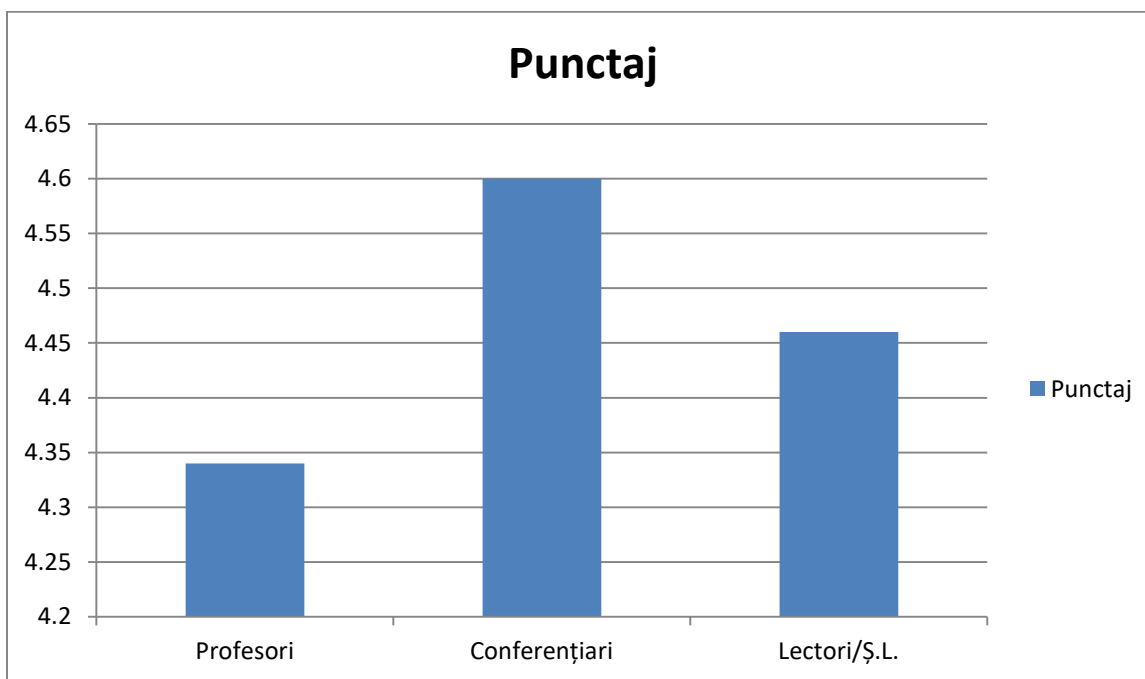

DEPARTAMENTUL ȘTIINȚE INGINEREȘTI ÎN DOMENIUL ELECTRIC

În urma chestionarelor de evaluare a cardelor didactice de către studenți au rezultat următoarele:

Notă: 1 punctaj minim și 5 punctaj maxim

Din cadrul departamentului au fost evaluate 4 cadre didactice (2 profesori, 1 conferențieri, 1 lectori/Ș.L.)

Rezultatele evaluărilor au fost dezbătute în cadrul ședințelor de departament.