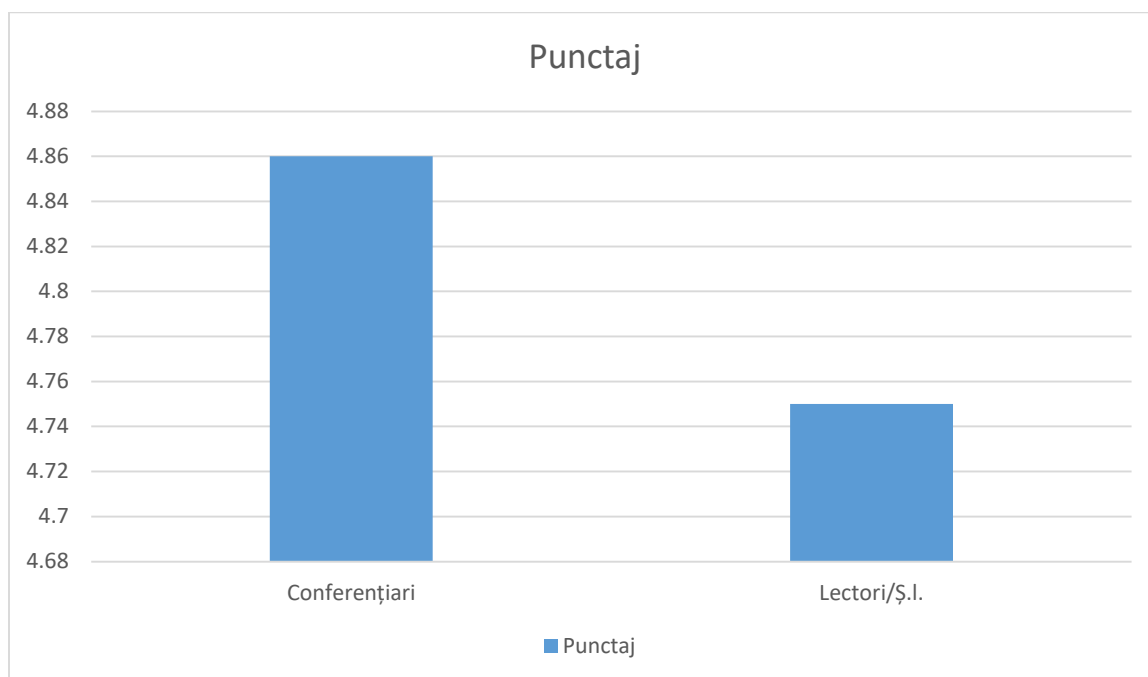

DEPARTMENTUL NAVIGAȚIE

An universitar 2020 - 2021

În urma chestionarelor de evaluare a cadrelor didactice de către studenți au rezultat următoarele:

Notă: 1 punctaj minim și 5 punctaj maxim

Din cadrul departamentului au fost evaluate 6 cadre didactice (4 conferențieri, 2 Lectori/Ș.L.)

Rezultatele evaluărilor au fost dezbătute în cadrul ședințelor de departament.