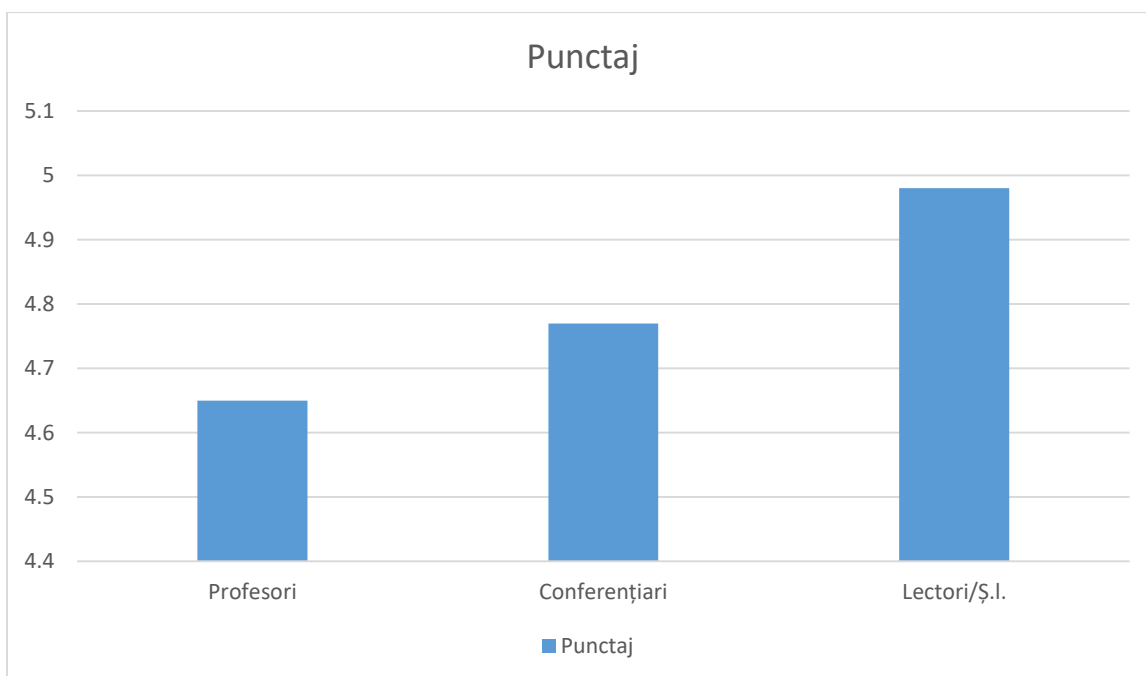

DEPARTMENTUL ȘTIINȚE INGINEREȘTI ÎN DOMENIUL ELECTRIC

An universitar 2020-2021

În urma chestionarelor de evaluare a cadrelor didactice de către studenți au rezultat următoarele:

Notă: 1 punctaj minim și 5 punctaj maxim

Din cadrul departamentului au fost evaluate 5 cadre didactice (2 profesori, 2 conferențieri, 1 Lectori/Ș.L.)

Rezultatele evaluărilor au fost dezbătute în cadrul ședințelor de departament.