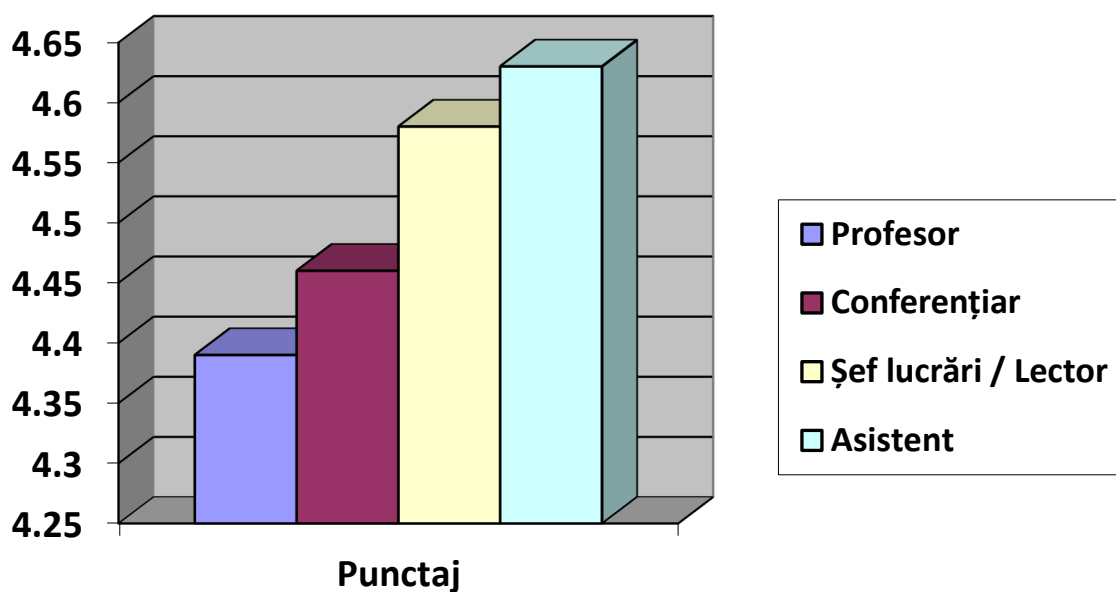

# DEPARTAMENTUL MANAGEMENT ÎN TRANSPORTURI

An universitar 2021-2022

În urma chestionarelor de evaluare a cadrelor didactice de către studenți au rezultat următoarele:

În cadrul departamentului *Management în transporturi*, în anul universitar 2021-2022, au fost evaluate 12 (1 profesor, 4 conferențieri, 6 lectori/șefi lucrări, 1 asistent). Rezultatele evaluărilor au fost discutate în ședința de departament.

Notă: 1 punctaj minim și 5 punctaj maxim