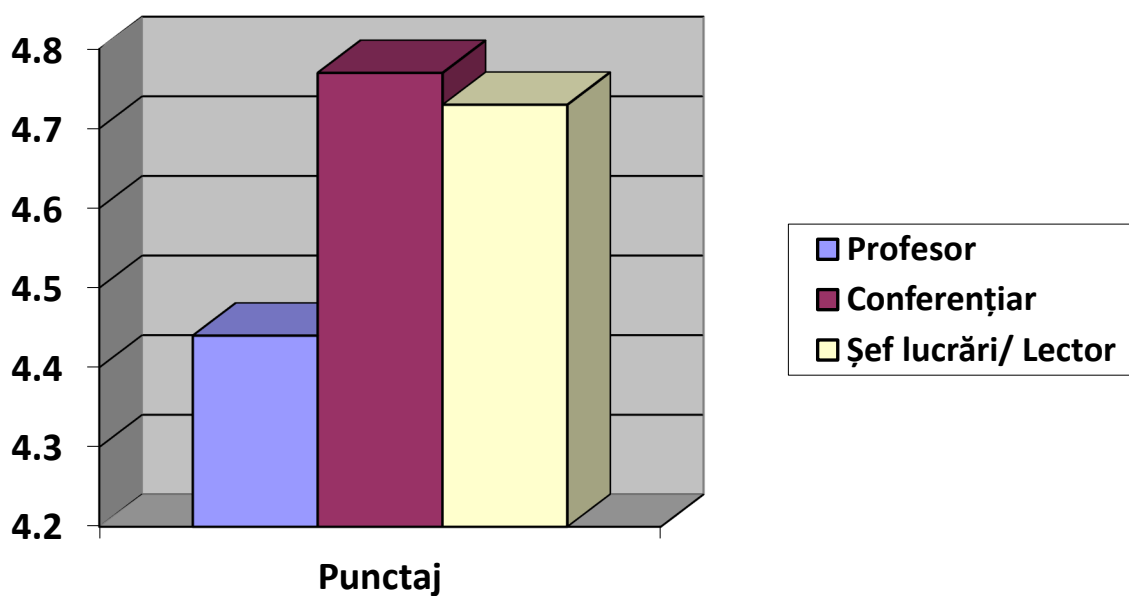

DEPARTAMENTUL NAVIGAȚIE

An universitar 2021-2022

În urma chestionarelor de evaluare a cadrelor didactice de către studenți au rezultat următoarele:

În cadrul departamentului *Navigație*, în anul universitar 2021-2022, au fost evaluate 10 cadre didactice (1 profesor, 4 conferențieri, 5 lectori/șefi lucrări). Rezultatele evaluărilor au fost discutate în ședința de departament.

Notă: 1 punctaj minim și 5 punctaj maxim