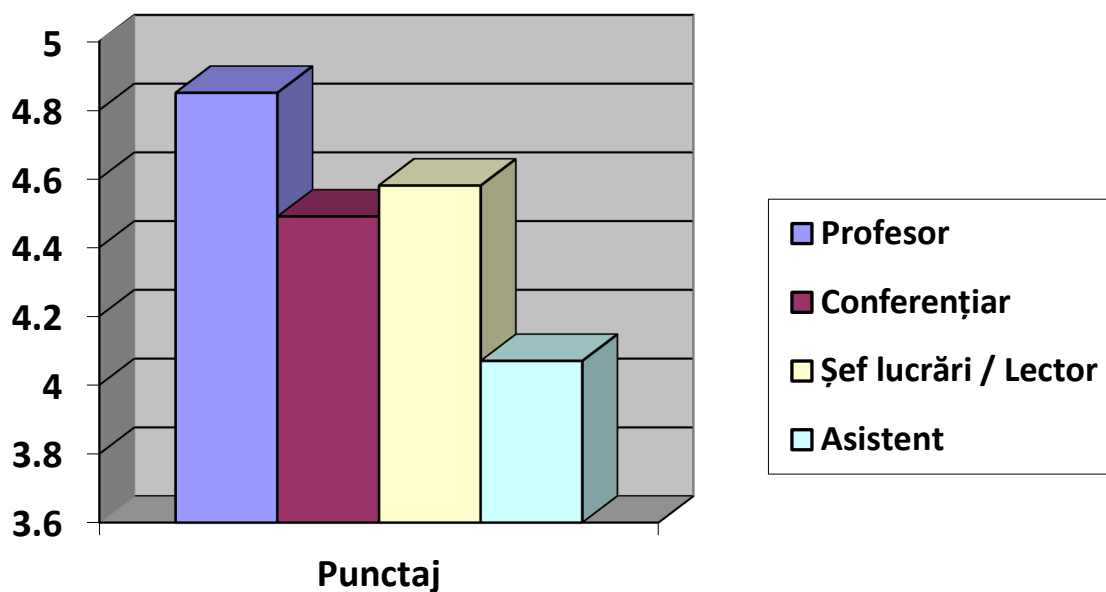

DEPARTAMENTUL MANAGEMENT ÎN TRANSPORTURI

An universitar 2022-2023

În urma chestionarelor de evaluare a cadrelor didactice de către studenți/masteranzi au rezultat următoarele:

În cadrul departamentului *Management în transporturi*, în anul universitar 2022-2023, au fost evaluate 14 (1 profesor, 6 conferențieri, 6 lectori/șefi lucrări, 1 asistent). Rezultatele evaluărilor au fost discutate în ședința de departament.

Notă: 1 punctaj minim și 5 punctaj maxim