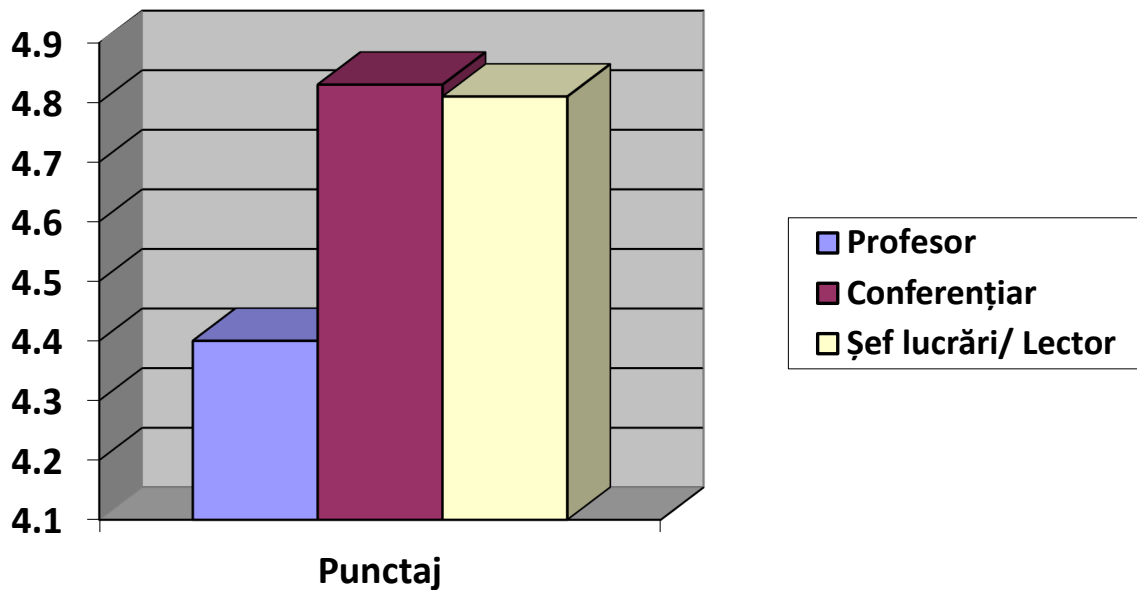

DEPARTAMENTUL NAVIGAȚIE

An universitar 2022-2023

În urma chestionarelor de evaluare a cadrelor didactice de către studenți/masteranzi au rezultat următoarele:

În cadrul departamentului *Navigație*, în anul universitar 2022-2023, au fost evaluate 13 cadre didactice (1 profesor, 6 conferențieri, 6 lectori/șefi lucrări). Rezultatele evaluărilor au fost discutate în ședința de departament.

Notă: 1 punctaj minim și 5 punctaj maxim